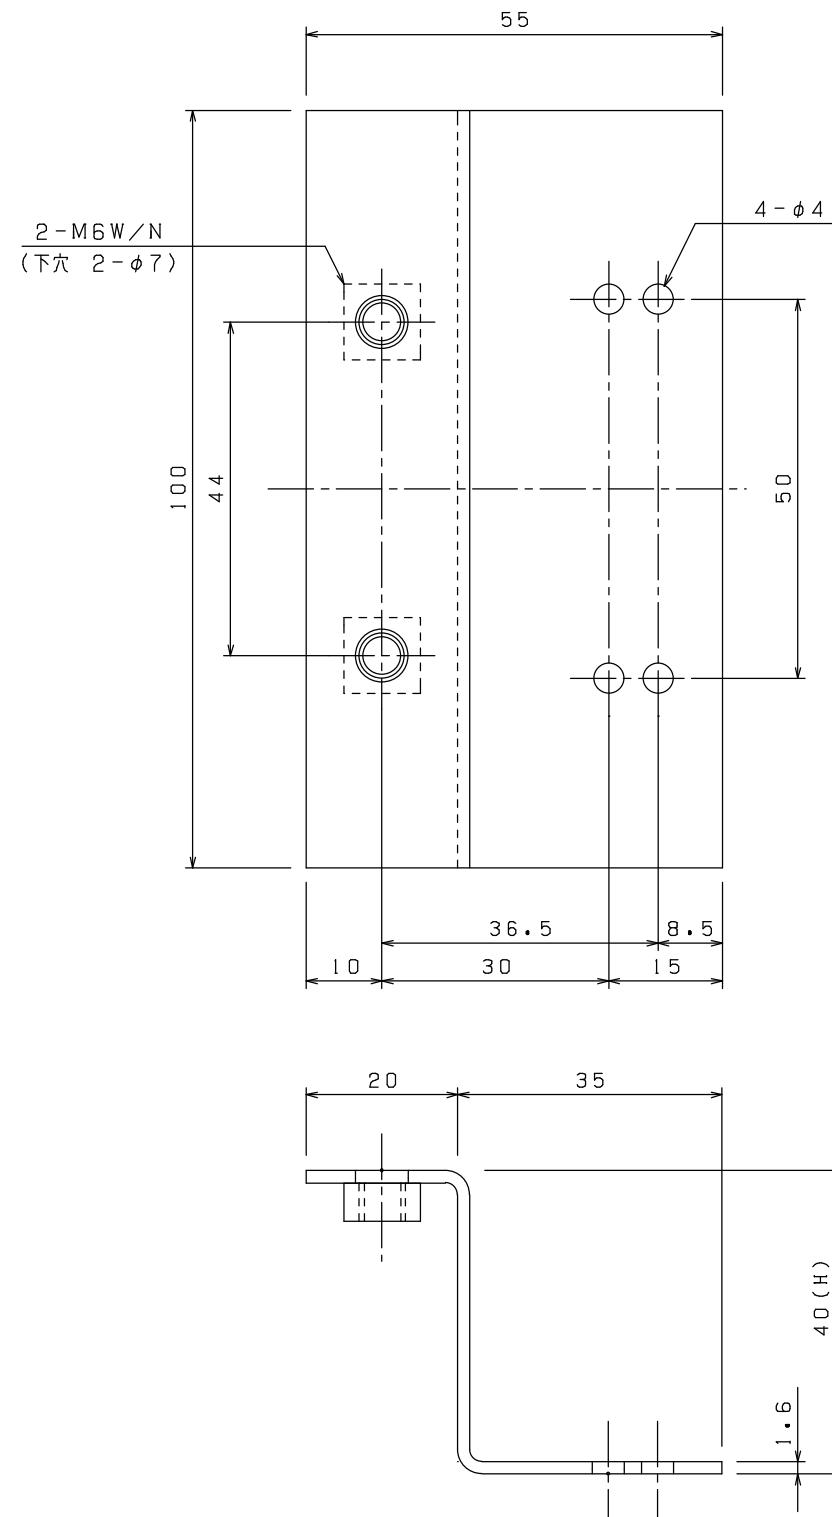

LB-D5150C

品名	主幹MCCB取付金具
品番	M44-40