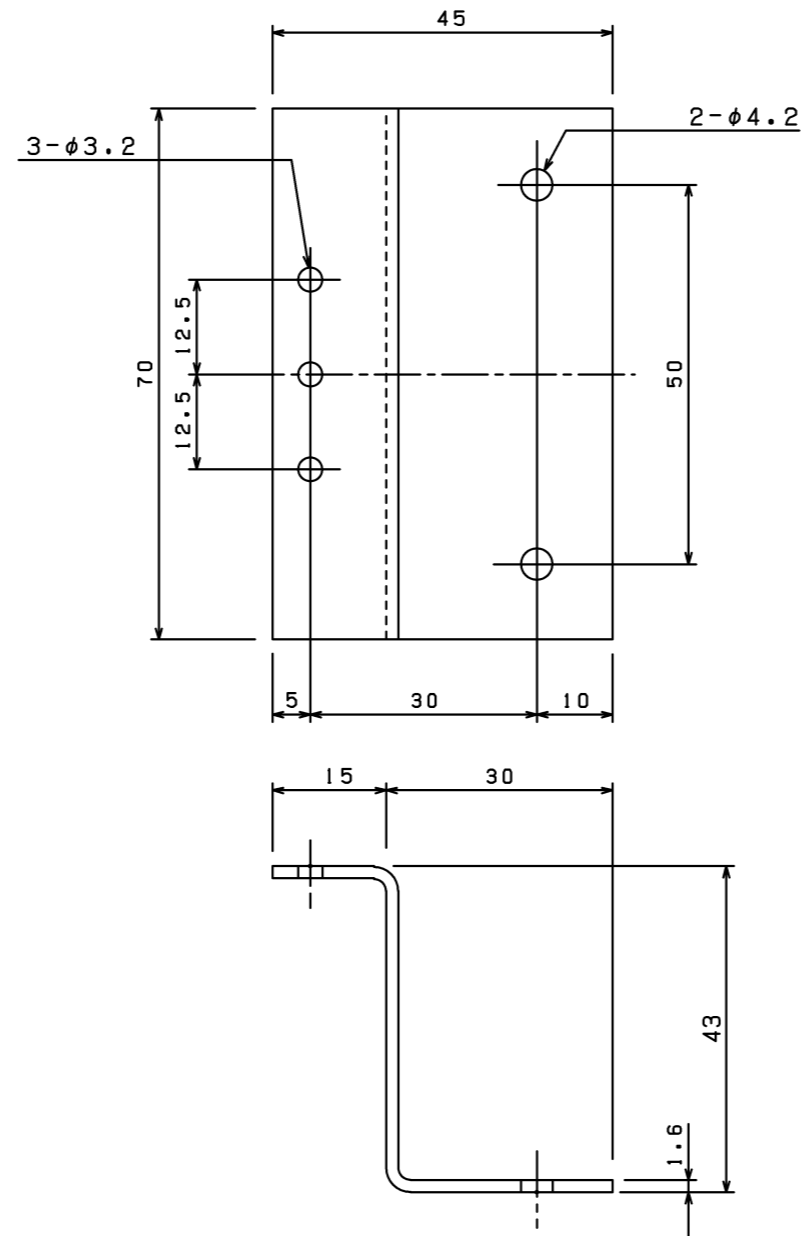

LB-D5140B

品名	主幹MCCB取付金具
品番	M-43