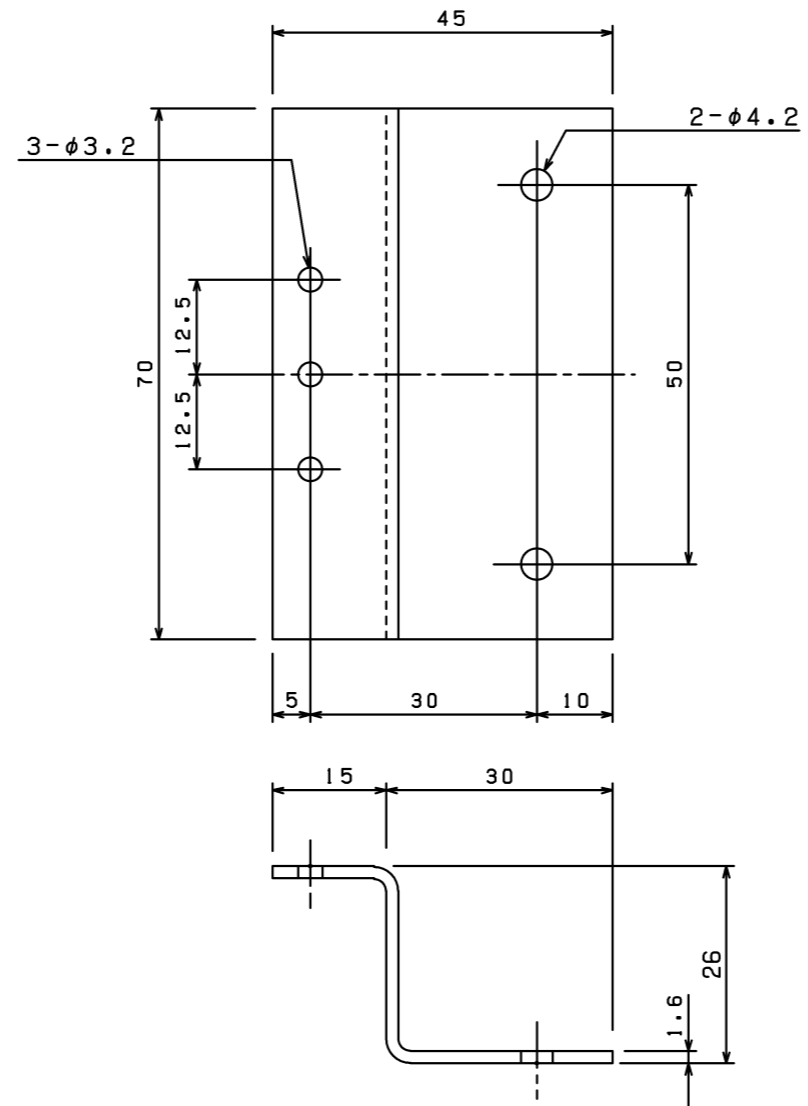

LB-D5140B

品名	主幹MCCB取付金具
品番	M-26