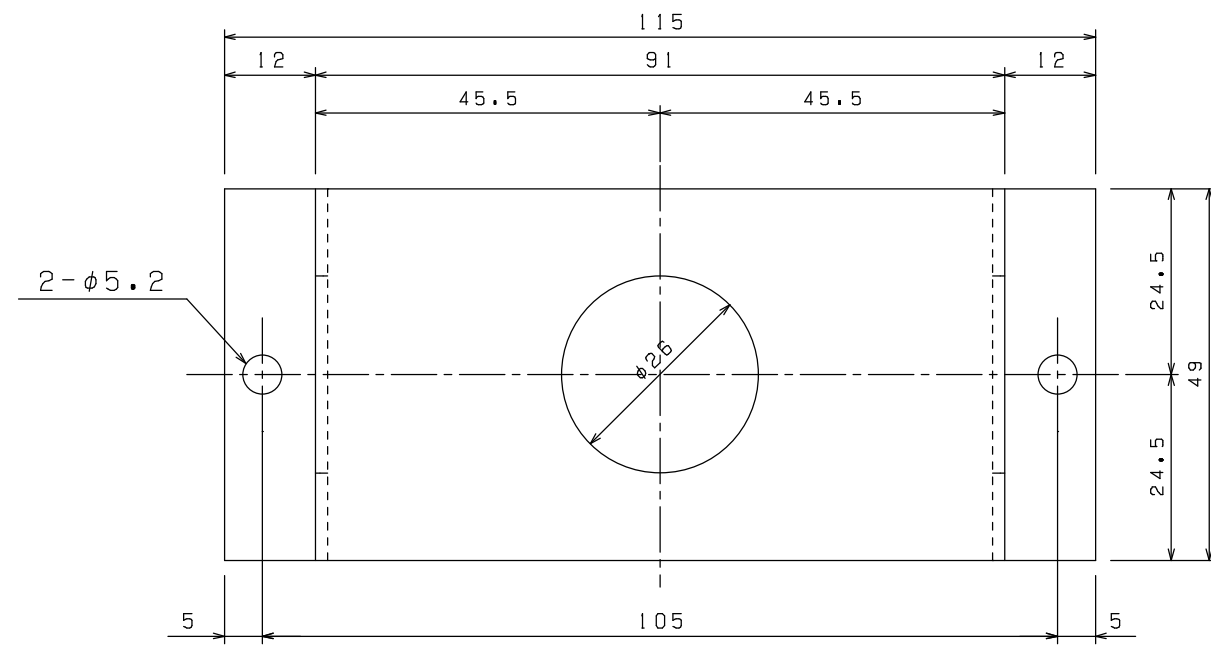

LB-D9130

品名	セレクタSW取付金具
品番	SS-101N1