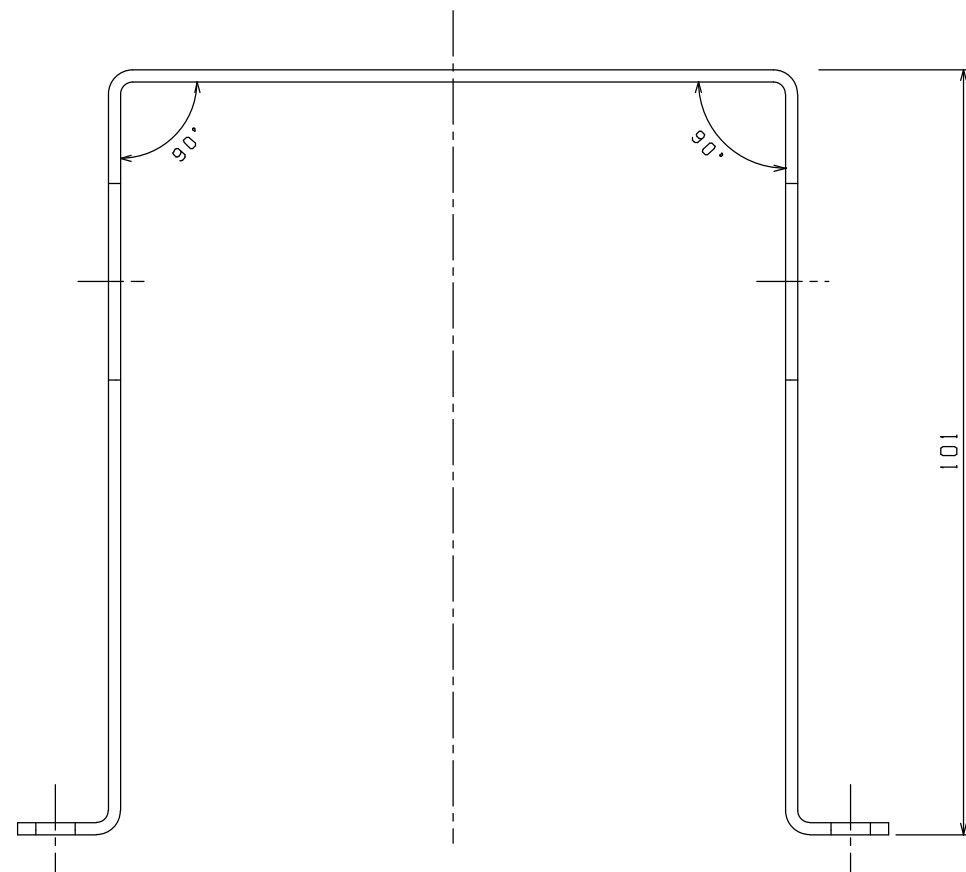

LB-D9130

品名	セレクタSW取付金具
品番	SS-101N1