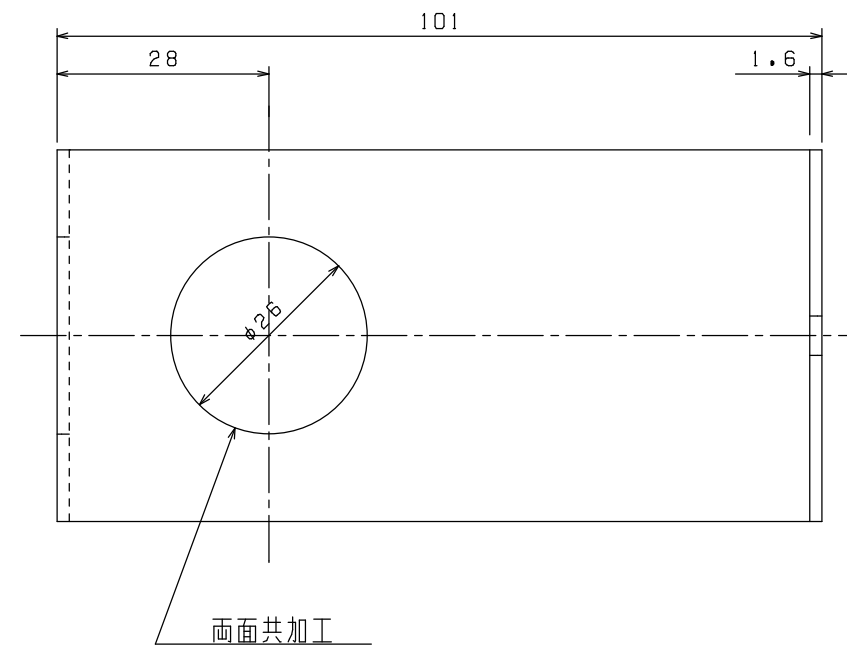

LB-D9130

品名	セレクタSW取付金具
品番	SS-101N1