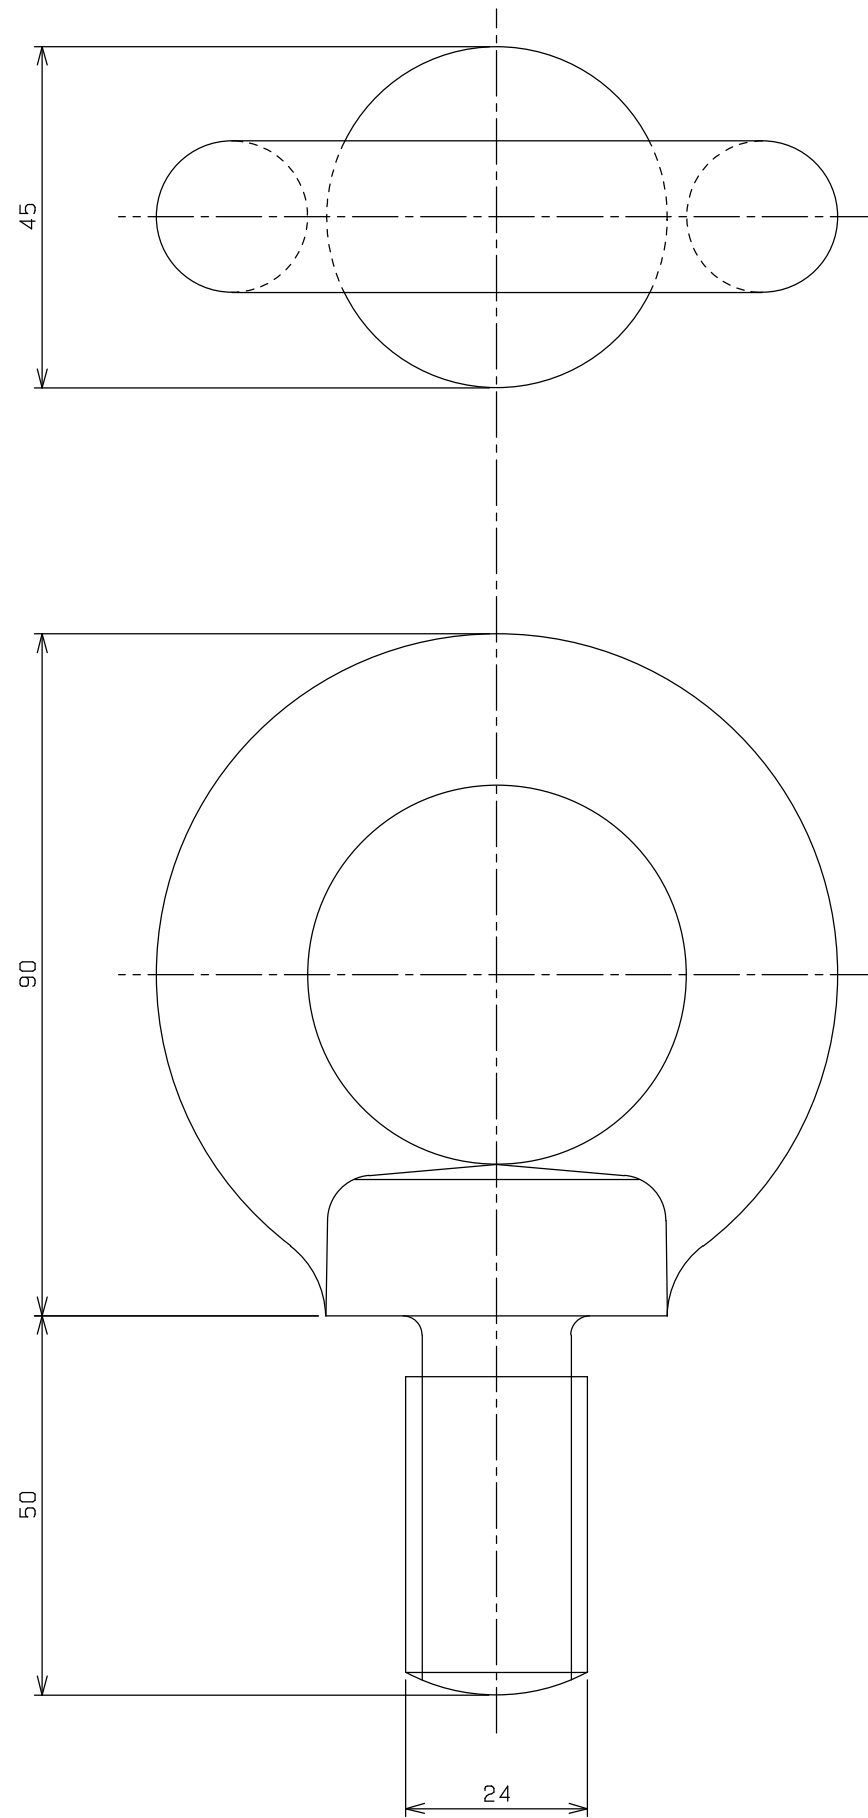

M24 \* 50 / SET

品名	アイボルト (M24)	
品番	M24 * 50 / SET	