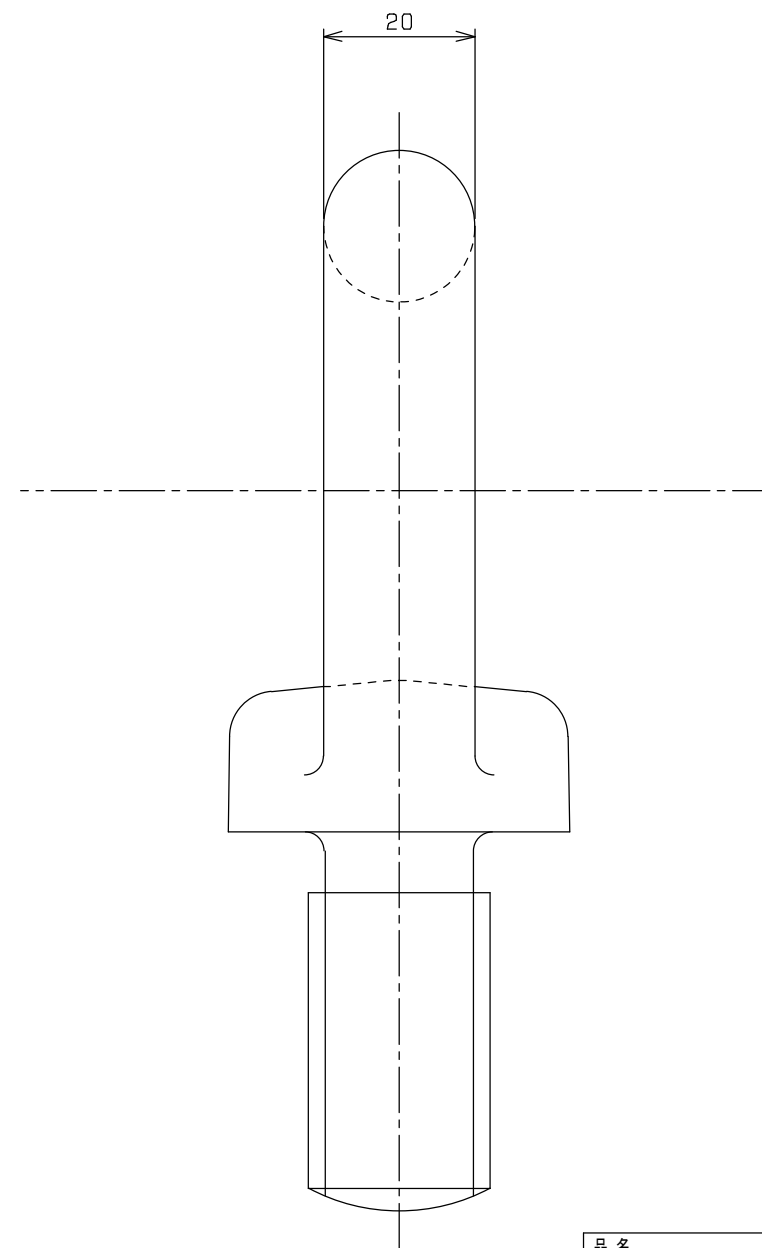

M24 \* 50 / SET

品名	アイボルト (M24)	
品番	M24 * 50 / SET	