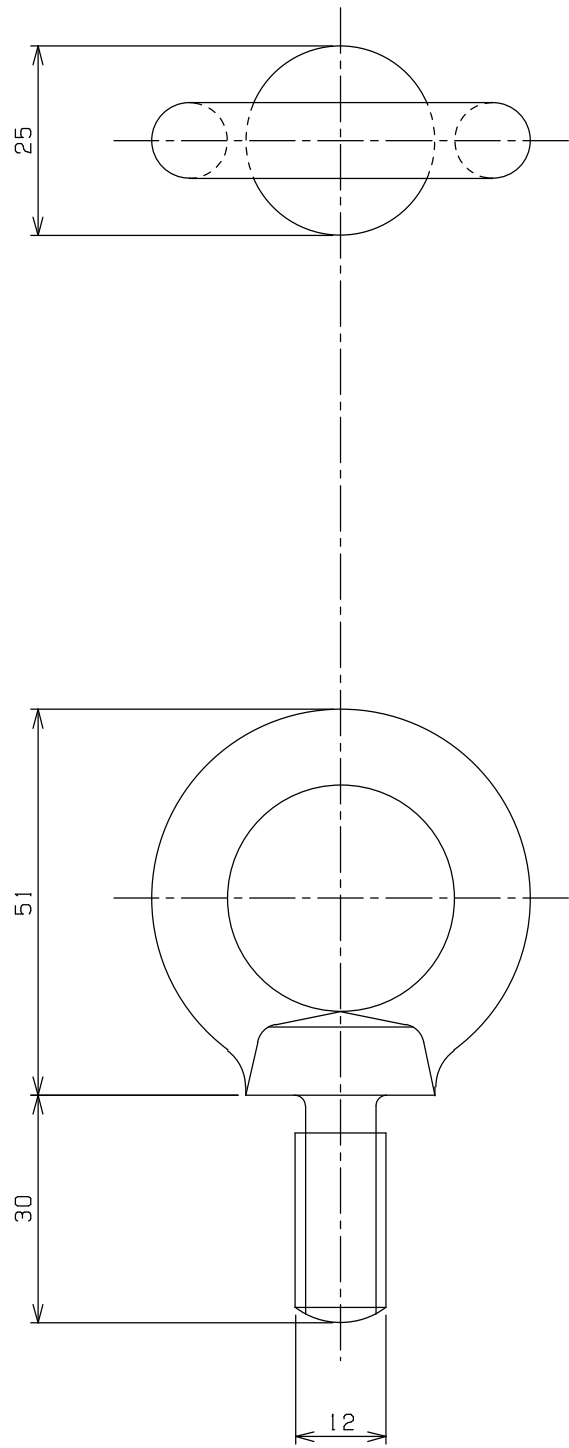

M12*30/SET

品名	アイボルト (M12)	
品番	M12*30/SET	