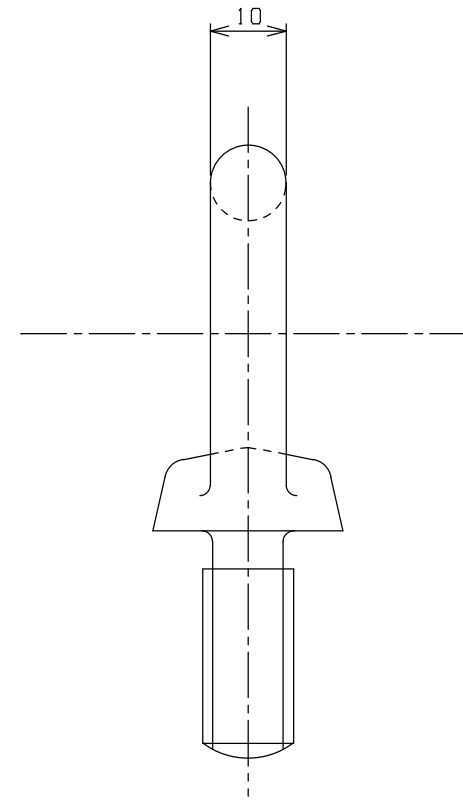

M12*30/SET

品名	アイボルト (M12)	
品番	M12*30/SET	