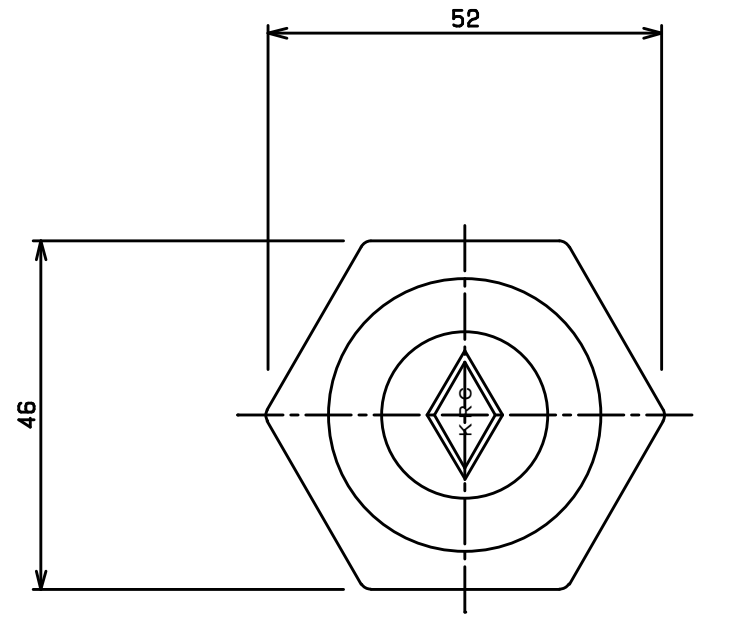

C-A8-14, 22, 38, 60

品番	電線サイズ	R寸法
C-A8-14	14sq	6.5
C-A8-22	22sq	7
C-A8-38	38sq	8
C-A8-60	60sq	9

品名	14sq, 38sq 22sq, 60sq
電線サポーター	

品番
C-A8-14, 22, 38, 60