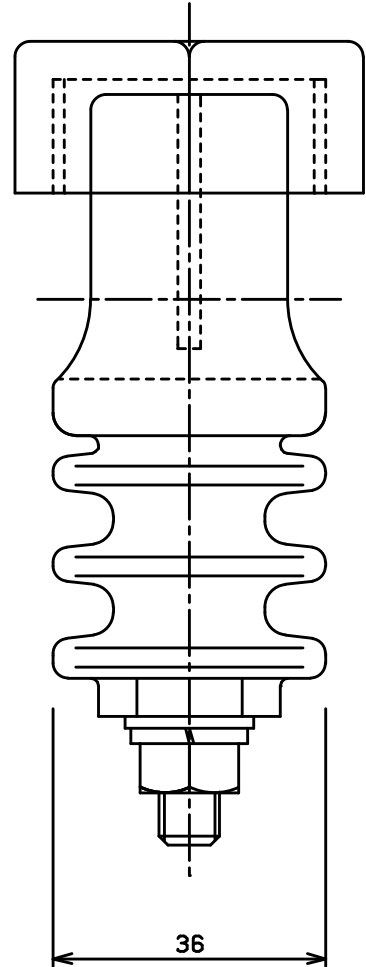

C-A8-14, 22, 38, 60

品番	電線サイズ	R寸法
C-A8-14	14sq	6.5
C-A8-22	22sq	7
C-A8-38	38sq	8
C-A8-60	60sq	9

品名	14sq, 38sq 22sq, 60sq
電線サポーター	

品番
C-A8-14, 22, 38, 60