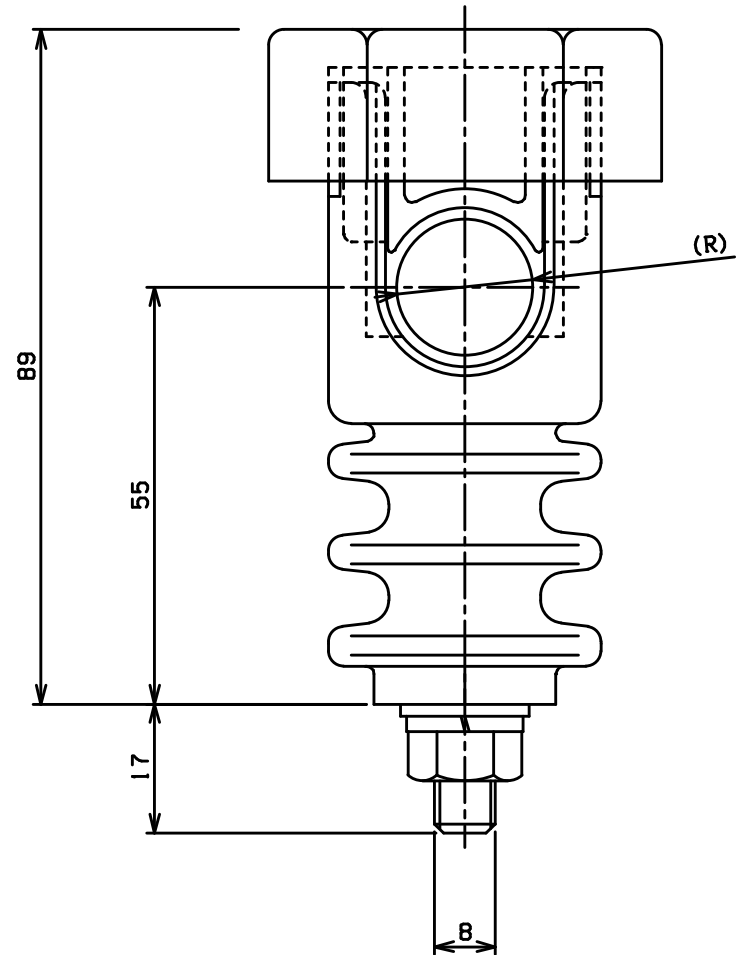

C-A8-14, 22, 38, 60

品番	電線サイズ	R寸法
C-A8-14	14sq	6.5
C-A8-22	22sq	7
C-A8-38	38sq	8
C-A8-60	60sq	9

品名	14sq, 38sq 22sq, 60sq
電線サポーター	

品番
C-A8-14, 22, 38, 60