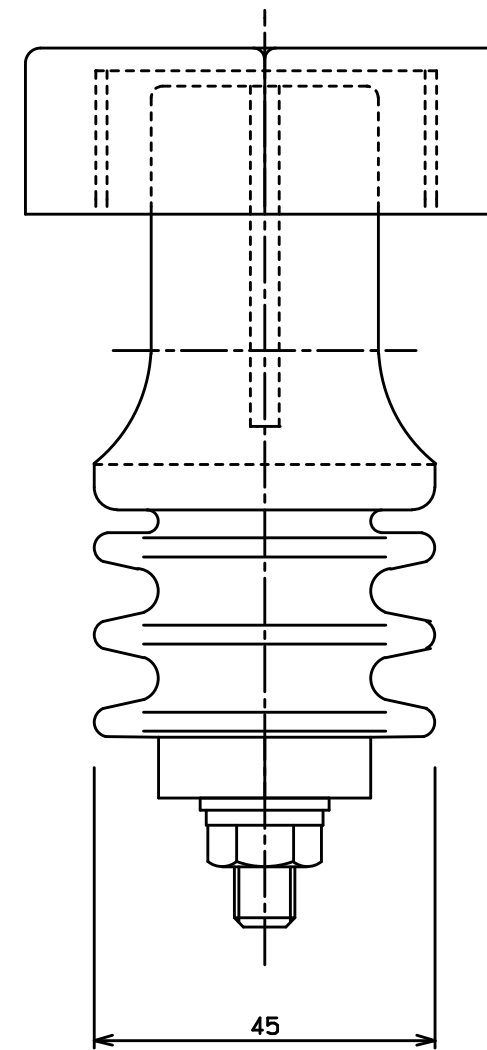

C-A25-100, 150

品番	電線サイズ	R寸法
C-A25-100	100sq	10.5
C-A25-150	150sq	12.5

品名	電線サポーター	100sq 150sq
品番	C-A25-100, 150	