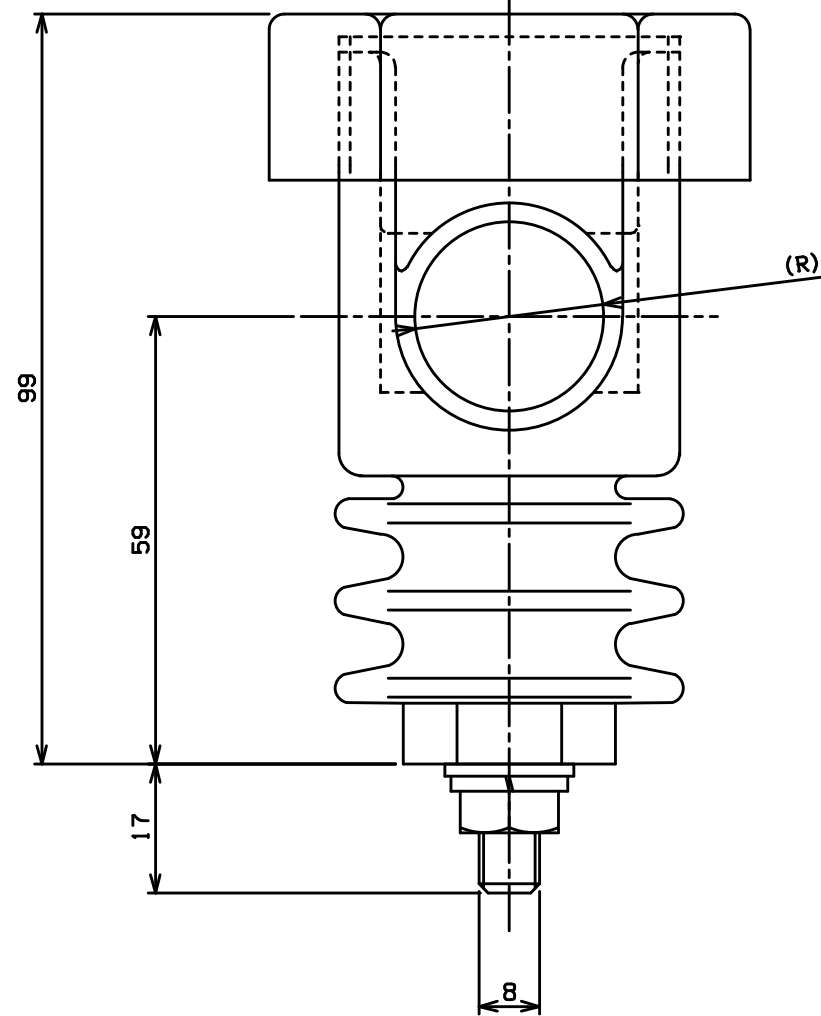

C-A25-100, 150

品番	電線サイズ	R寸法
C-A25-100	100sq	10.5
C-A25-150	150sq	12.5

品名	電線サポーター	100sq 150sq
品番	C-A25-100, 150	