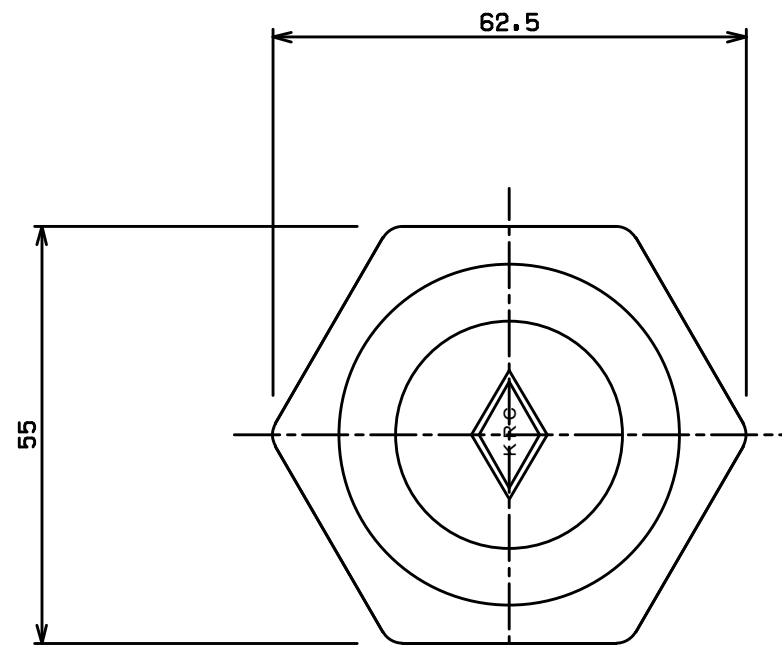

C-A25-100, 150

品番	電線サイズ	R寸法
C-A25-100	100sq	10.5
C-A25-150	150sq	12.5

品名	電線サポーター	100sq 150sq
品番	C-A25-100, 150	