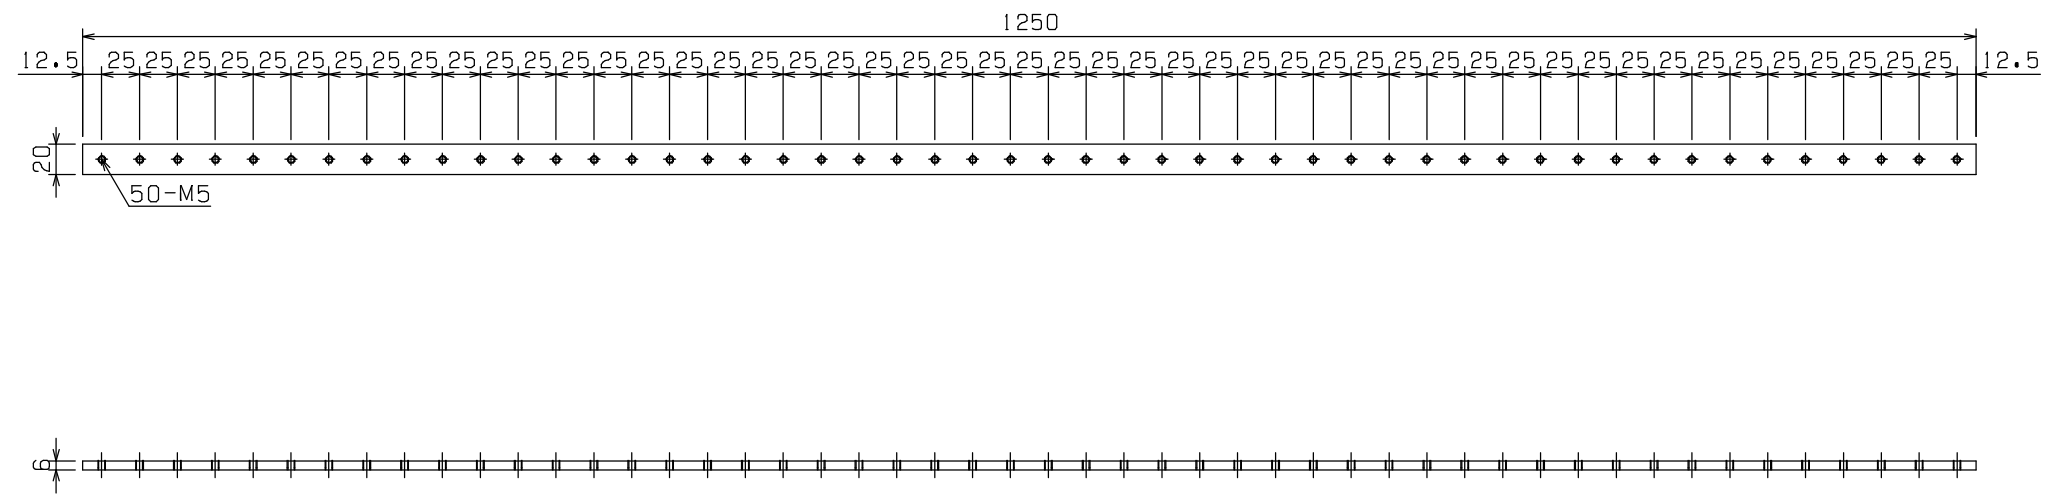

I-41801G

品名	主幹銅帶
品番	MB-225